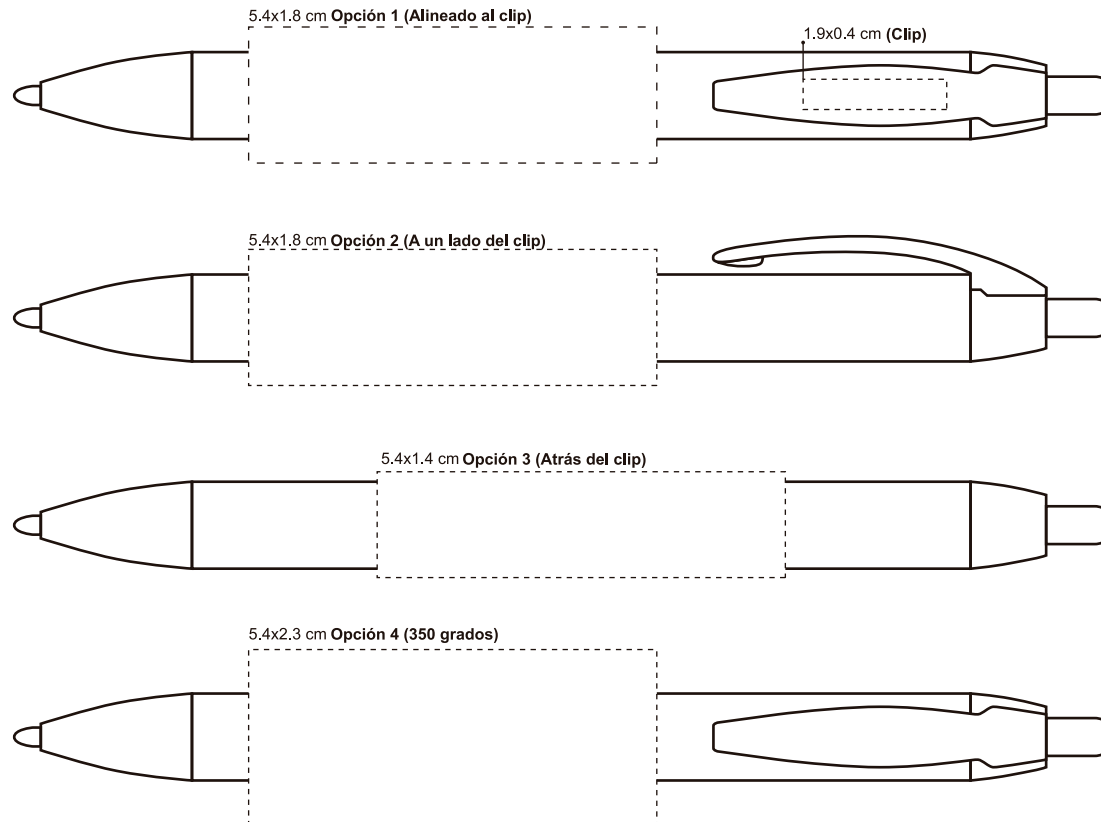

Tri Tone Twist

TTT

Esta es una muestra virtual, por lo que no refleja el color y posición exacta de la impresión. Colores en serigrafía sobre barriles oscuros tienden a cambiar de tono. Diseños con líneas y textos menores a las recomendadas (texto y grosor de línea en 6 pts.) pueden tener una impresión ilegible. www.Beracah.com.mx no se hace responsable de la calidad de impresión en estos casos.

Líneas de 0.6 puntos y textos a 6 puntos recomendadas

ABCE * abcdefg 3P	0.1 Pts	1 Pts
ABCDE * abcdefg 4P	0.2 Pts	1.5 Pts
ABCDE * abcdefg 5P	0.3 Pts	2 Pts
ABCDE * abcdefg 6P	0.4 Pts	2.5 Pts
ABCDE * abcdefg 7P	0.5 Pts	3 Pts
ABCDE * abcdefg 8P	0.6 Pts	3.5 Pts