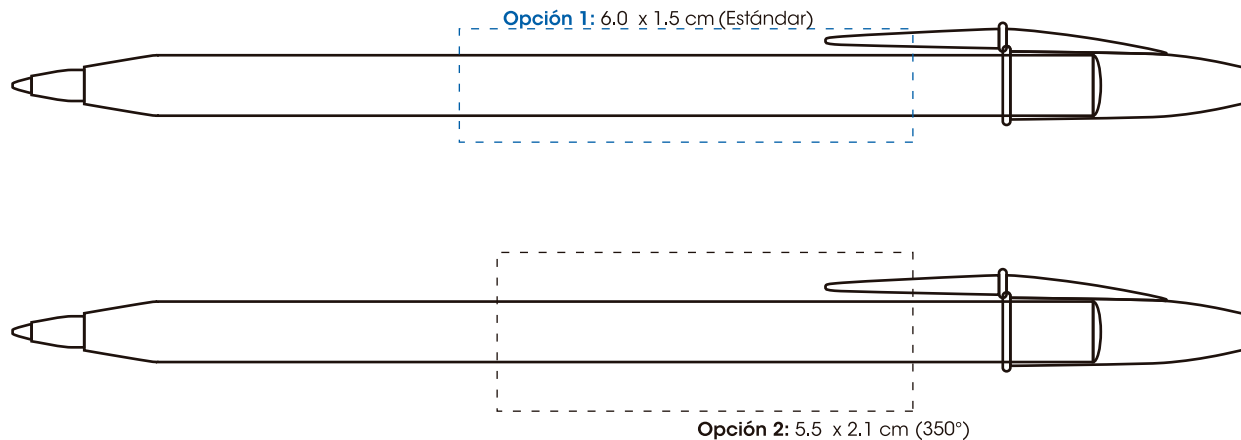

# ROUND STIC MEXICANO

## RSM

Esta es una muestra virtual, por lo que no refleja el color y posición exacta de la impresión. Colores en serigrafía sobre barriles oscuros tienden a cambiar de tono. Diseños con líneas y textos menores a las recomendadas (texto y grosor de línea en 6 pts.) pueden tener una impresión ilegible. [www.Beracah.com.mx](http://www.Beracah.com.mx) no se hace responsable de la calidad de impresión en estos casos.