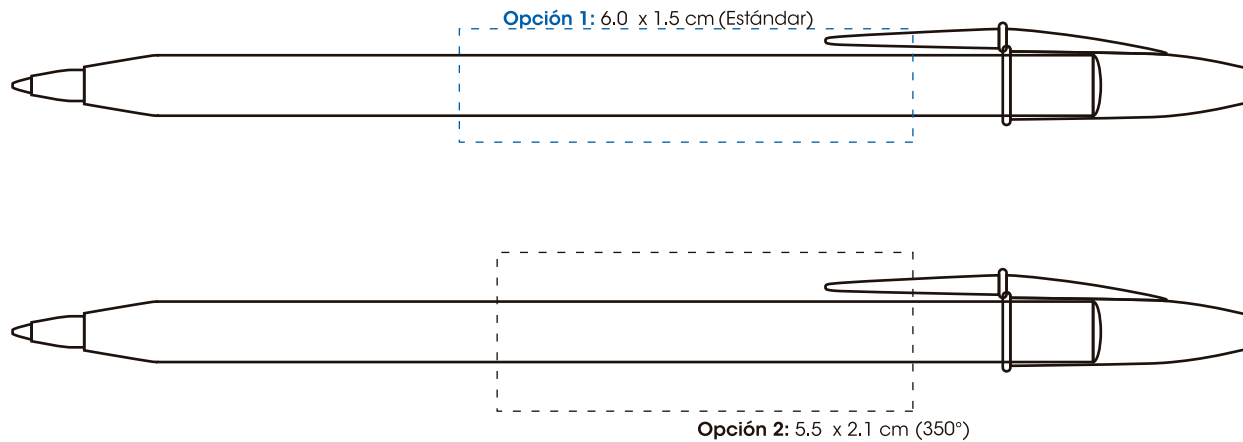

# JOYAS JYS

Esta es una muestra virtual, por lo que no refleja el color y posición exacta de la impresión. Colores en serigrafía sobre barriles oscuros tienden a cambiar de tono. Diseños con líneas y textos menores a las recomendadas (texto y grosor de línea en 6 pts.) pueden tener una impresión ilegible. [www.Beracah.com.mx](http://www.Beracah.com.mx) no se hace responsable de la calidad de impresión en estos casos.

**Líneas de 0.6 puntos y textos a 6 puntos recomendadas**

ABCDE * abcdefg 3P	0,1 Pts	1 Pts
ABCDE * abcdefg 4P	0,2 Pts	1,5 Pts
ABCDE * abcdefg 5P	0,3 Pts	2 Pts
ABCDE * abcdefg 6P	0,4 Pts	2,5 Pts
ABCDE * abcdefg 7P	0,5 Pts	3 Pts
ABCDE * abcdefg 8P	0,6 Pts	3,5 Pts