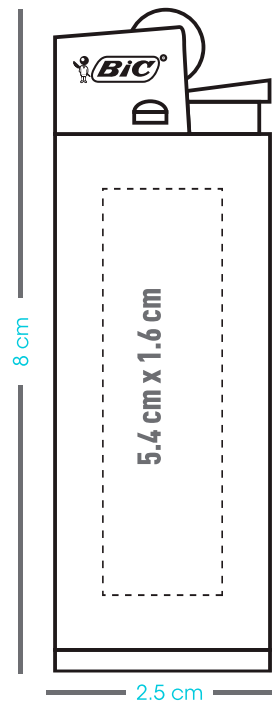

# Encendedor J26 Maxi LTR

Cara A:  
(Máx. 4 tintas)

Cara B:  
(Máx. 4 tintas)

Esta es una muestra virtual, por lo que no refleja el color y posición exacta de la impresión. Colores en serigrafía sobre barriles oscuros tienden a cambiar de tono. Diseños con líneas y textos menores a las recomendadas (texto y grosor de línea en 6 pts.) pueden tener una impresión ilegible. [www.Beracah.com.mx](http://www.Beracah.com.mx) no se hace responsable de la calidad de impresión en estos casos.

Líneas de 0.6 puntos y textos a 6 puntos recomendadas

ABCDE * abcdefg 3P	0,1 Pts	1 Pts
ABCDE * abcdefg 4P	0,2 Pts	1,5 Pts
ABCDE * abcdefg 5P	0,3 Pts	2 Pts
ABCDE * abcdefg 6P	0,4 Pts	2,5 Pts
ABCDE * abcdefg 7P	0,5 Pts	3 Pts
ABCDE * abcdefg 8P	0,6 Pts	3,5 Pts