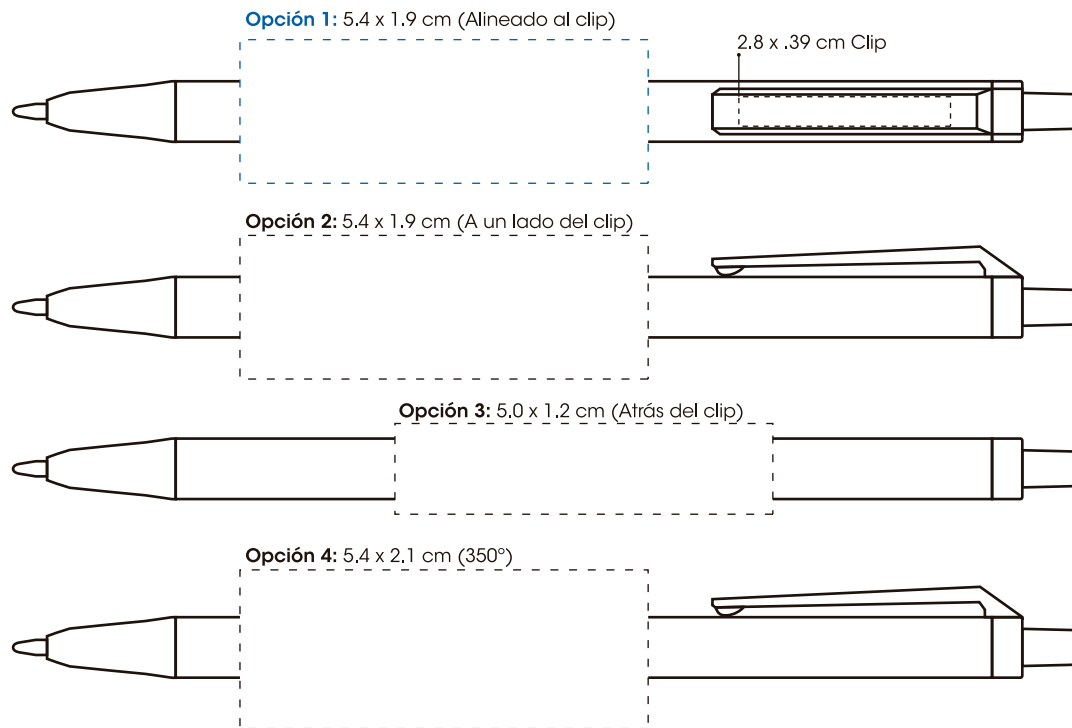

BIC® Clic Stic™
Clave: CS

Esta es una muestra virtual, por lo que no refleja el color y posición exacta de la impresión. Colores en serigrafía sobre barriles oscuros tienden a cambiar de tono. Diseños con líneas y textos menores a las recomendadas (texto y grosor de línea en 6 pts.) pueden tener una impresión ilegible. www.Beracah.com.mx no se hace responsable de la calidad de impresión en estos casos.

Líneas de 0.6 puntos y textos a 6 puntos recomendadas

ABCDE * abcdefg 3P	0,1 Pts	1 Pts
ABCDE * abcdefg 4P	0,2 Pts	1,5 Pts
ABCDE * abcdefg 5P	0,3 Pts	2 Pts
ABCDE * abcdefg 6P	0,4 Pts	2,5 Pts
ABCDE * abcdefg 7P	0,5 Pts	3 Pts
ABCDE * abcdefg 8P	0,6 Pts	3,5 Pts